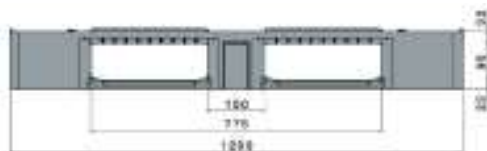

### Detalii tehnice

Dimensiuni: 1200x800x150mm

Traverse: 3

Greutate: 12 kg

Material: HDPE regranulat,  
din acelasi compozitie

Margini inaltate: 7 mm

Profile metalice: Nu

Culoare: Negru

### Optional

Marcare / inseriere  
prin stantare la cald

Margini inaltate de 22mm

Suprafete anti-alunecare

Transponder RFID

### Dimensiuni

POSSIBILITATE de marire a capacitatii portante, cu 250 kg, prin inserarea a 4 profile metalice

D1 IS THE FUTURE.